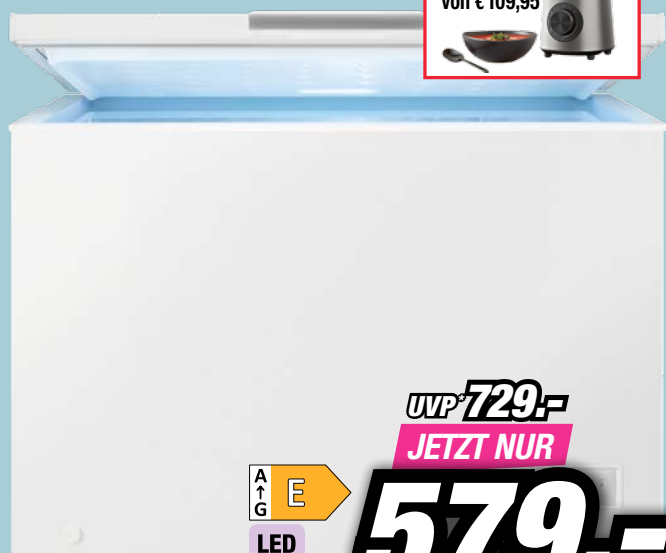

Inkl. AEG
Standmixer
TB6-1ST
Gourmet 6
im Wert
von € 109,95

~~UVP 729.-~~

JETZT NUR

**LED
BELEUCH
TUNG**

579.-

AEG Gefriertruhe

Nutzzinhalt 308 Liter. Low-Frost-Technik für schnelleres, einfacheres Abtauen und weniger Eisbildung. FROSTMATIC für schnelles und schonendes Gefrieren. LED-Display. Optischer und akustischer Temperaturalarm. Effizienter, sparsamer Inverter-Kompressor. Maße (HxBxT): 84,5 x 112 x 70 cm. **Type: Arctis AHB531E1LW**