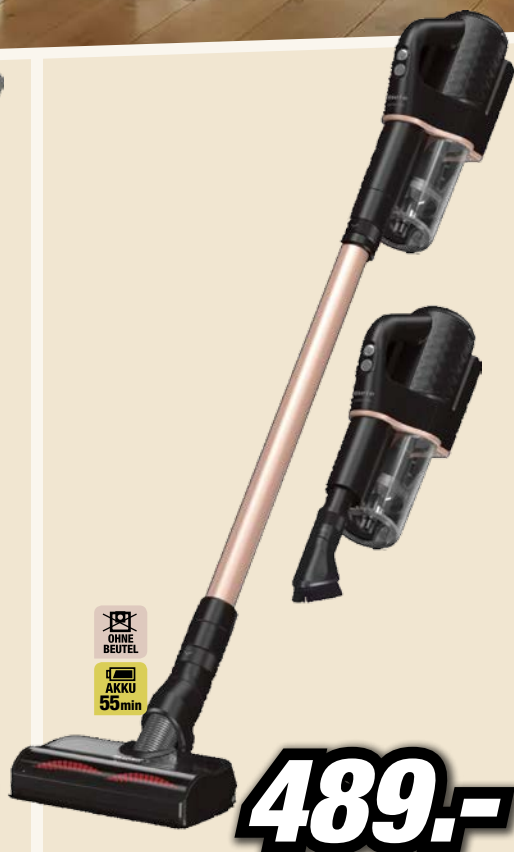

OHNE BEUTEL
AKKU 55min

329.-

Miele Akku-Staubsauger

Leicht und kompakt: 3,1 kg / 0,3 Liter Staubbehälter. Intelligente Elektrobürste mit automatischer Leistungsanpassung. Inkl. Wandhalterung, Polsterdüse, Fugendüse und Saugpinself. **Type: Duoflex HX1 Brillantweiß/Sunsetgelb oder Brillantweiß/Nordicblau**

OHNE BEUTEL
AKKU 55min

399.-

Miele Akku-Staubsauger

Intelligente Elektrobürste mit automatischer Leistungsanpassung. Komfortable Grab & Go Funktion dank SpeedLock System. Aufsatz zur mühelosen Autoreinigung. Inkl. ausziehbarer und flexibler XL-Fugendüse, Saugschlauchverlängerung & Wandhalterung. **Type: Duoflex HX1 CarCare Powerline Casagrau**

OHNE BEUTEL
AKKU 55min

489.-

Miele Akku-Staubsauger

Komfortable Grab & Go Funktion dank SpeedLook System. Intelligente Elektrobürste mit automatischer Leistungsanpassung. Inkl. ausziehbarer und flexibler XL-Fugendüse, Saugschlauchverlängerung und Wandhalterung. **Type: Duoflex HX1 Total Care Obsidian-schwarz**