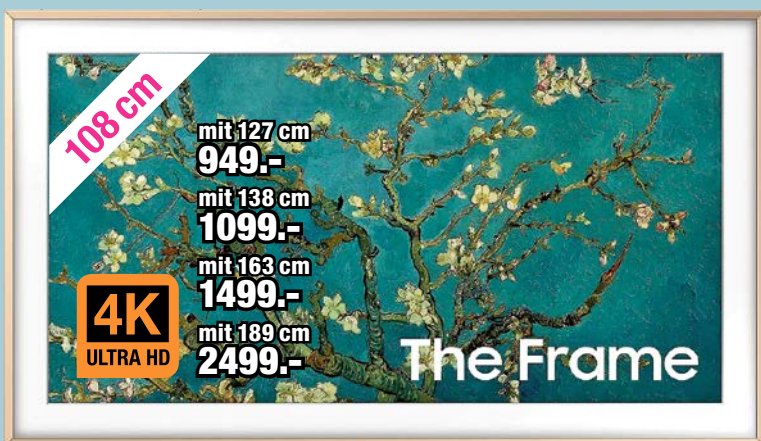

Ein Fernseher wie ein Kunstwerk!

749.-

SAMSUNG 108 cm Ultra HD The Frame QLED TV

Der TV, der zu deinem Stil passt: Eingeschaltet bietet er sämtliche Funktionen eines modernen 4K Smart TV's, ausgeschaltet präsentiert er sich als dekoratives Wandbild. Mit der großen Auswahl an austauschbaren Rahmen lässt er sich perfekt in jeden Wohnraum integrieren. Slim Fit Wandmontageset ist inkludiert. 4x HDMI, 2x USB. Abmessungen mit Standfuß (BxHxT): 969,5 x 591,9 x 196,8 mm. **Type: 43LS03BGU**

*) UVP = Unverbindliche Preisempfehlung des Herstellers