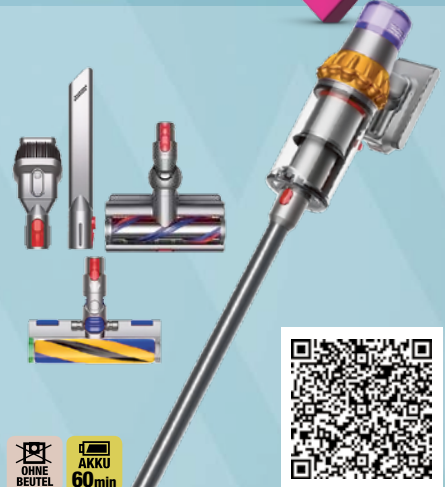

- BOHNE
- PULVER
- MILCH DÜSE
- AUTOM. ENTKALKUNG
- 1,8L
- ENERGIE SPAR MODUS

MEGAZAC PREIS
UVP* 449⁹⁹ **349.-**

DeLonghi Kaffeevollautomat

Einfache Zubereitung von Kaffeespezialitäten auf Knopfdruck. Von vorne zu bedienen. Vorbrüh-Aroma-System. Cappuccino-Aufschäumdüse. Kaffeemenge, Wassermenge und Temperatur individuell einstellbar. 2-Tassenfunktion. **Type: Magnifica S ECAM21.110.SB Silber-Schwarz**

**bei Verwendung der Boost-Funktion
***) als Handstaubsauger in der Eco-Position.

OHNE BEUTEL AKKU 45min

MEGAZAC PREIS
UVP* 499⁹⁹ **209.-**

Rowenta Akku-Stiel-Staubsauger

Starke Saugkraft bis zu 100 Air Watt*. Ultraleichtes Design. Smarte und optimierte Reinigung mit automat. Anpassung an die Bodenart. Flex-Gelenk für vollständige Reinigung bis tief unter die Möbel ohne Bücken. Smart Control Display mit Anzeige für Laufzeit, Programme und Alarm zur Filterreinigung. **Type: RH2037 X-Force 9.60 Allergie**

OHNE BEUTEL AKKU 60min

MEGAZAC PREIS
UVP* 799.- **649.-**

dyson Akku-Stick-Staubsauger

Hyperdymium Motor™ mit höchster Saugkraft. Präziser Lichtstrahl macht unsichtbaren Staub auf Hartböden sichtbar und zeigt am LCD-Display Menge und Größe der Staubpartikel an und erhöht die Saugkraft bei Bedarf automatisch. **Type: V15 Detect Absolute Nickel Satin Gelb/Glanz Nickel (446986-01)**