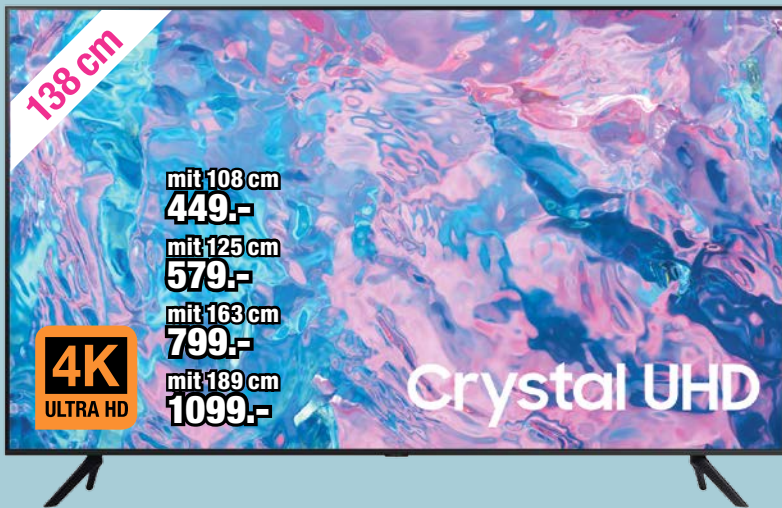

Mehr Display und weniger Rahmen!

599.-

SAMSUNG 138 cm Crystal UHD TV

Der Crystal Processor 4K sorgt für lebensechte, dynamische Farben. Mit leistungsstarkem 4K Upscaling kannst du jetzt deine Lieblingsinhalte in 4K genießen. Ultraschlankes Design mit mehr Display und weniger Rahmen. Auto Game Mode. 3x HDMI, 1x USB. Abmessungen mit Standfuß (BxHxT): 1230,5 x 783,3 x 250,2 mm. **Type: 55CU7190UXXN**