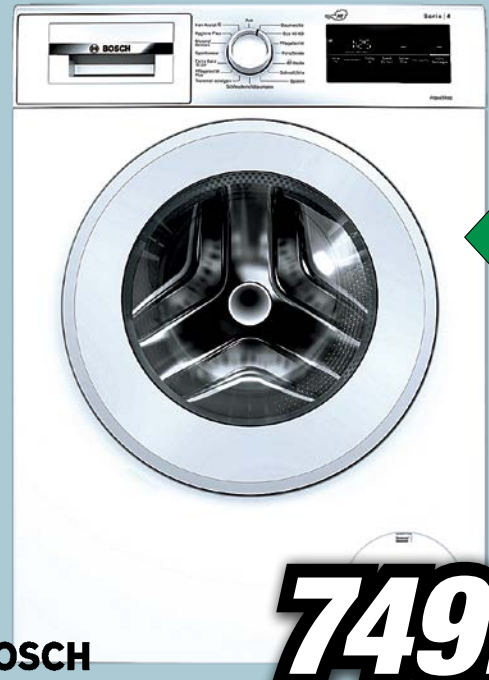

A A ↑ G
FÜLLMENGE **8 kg**
1400 U/MIN
STARTZEIT VORWAHL
RESTZEIT ANZEIGE
WASSER STOP

749.-

BOSCH Waschmaschine

Mit Iron Assist zur Reduzierung des Bügelaufwands und einem langlebigen EcoSilence Drive Motor. Active Water Plus: automatische Beladungserkennung für eine präzise Regulierung des Wasserverbrauchs. Speed Perfect: perfekte Sauberkeit mit bis zu 65 % Zeitersparnis. **Type: WAN28256AT**