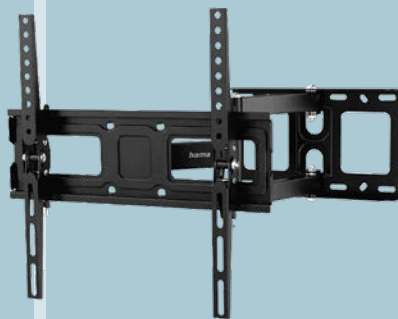

49.-

hama TV Wandhalterung

Schwenkbar, neigbar, ausziehbar. Easy-Fix-System zur einfachen Ausrichtung. Bildschirmgröße: 81 bis 165 cm (32"-65" Zoll). Max. Traglast: 35 kg. **Type: 220856**