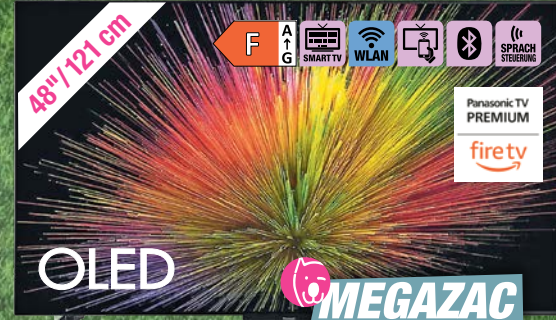

MEGAZAC PREIS
744,-

Panasonic 121 cm Ultra HD OLED

OLED – für tiefe Schwarztöne, hohen Kontrast und originalgetreue Farben. Surround Sound Pro versetzt einen direkt ins Filmgeschehen. Game Mode Extreme – rasantes Spielerlebnis mit Game Control Board. 3 x HDMI, 2x USB. Abmessungen mit Standfuß (BxHxT): 1070 x 654 x 249 mm. **Type: TV-48Z80BEZ**

Angebote gültig bis 14.06.2026 bzw. solange der Vorrat reicht. Alle Preise sind Kassapreise/Kassaabholpreise. Sollte eines der Geräte bei Ihrem RED ZAC Händler nicht lagernd sein, so kann er es innerhalb der RED ZAC Organisation in kürzester Zeit besorgen. Technische und optische Änderungen/Abweichungen, Druck- und Satzfehler, Irrtümer und Preisänderungen vorbehalten. Impressum: Medieninhaber, Herausgeber, Redaktion und für den Inhalt verantwortlich: Euronics Austria reg. Gen.m.b.H, Georg-Humbhandl-Gasse 7, 2362 Biedermannsdorf, Tel.: 02236/47 140, Fax: 02236/47 140 65, Email: office@redzac.at. Hersteller: Walstead NP Druck GmbH. Herstellungsort: 3100 St. Pölten.

Finden Sie uns auch auf

RED ZAC Händler in Ihrer Nähe oder regional digital auf redzac.at

Red mit uns.
Red Zac.

Fachberatung

Finanzierung

Geräteversicherung

Lieferung

Montage

Inbetriebnahme

Wartung

Reparatur

Entstörungsdienst

Entsorgung