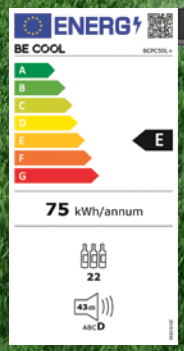

Der Getränke-kühlschrank für Ihr Event!

BE COOL Party Cooler

Minikühlschrank / Partykühler, 50 Liter Nutzinhalt. Eignet sich hervorragend für Grillparties und Feiern im Freien. Erfrischende Getränke jederzeit griffbereit. Fassungsvermögen 22 Flaschen. Breite: 45,8 cm / Höhe: 83 cm. Edelstahl. **Type: BCPC50L+ Edelstahl**

259.-